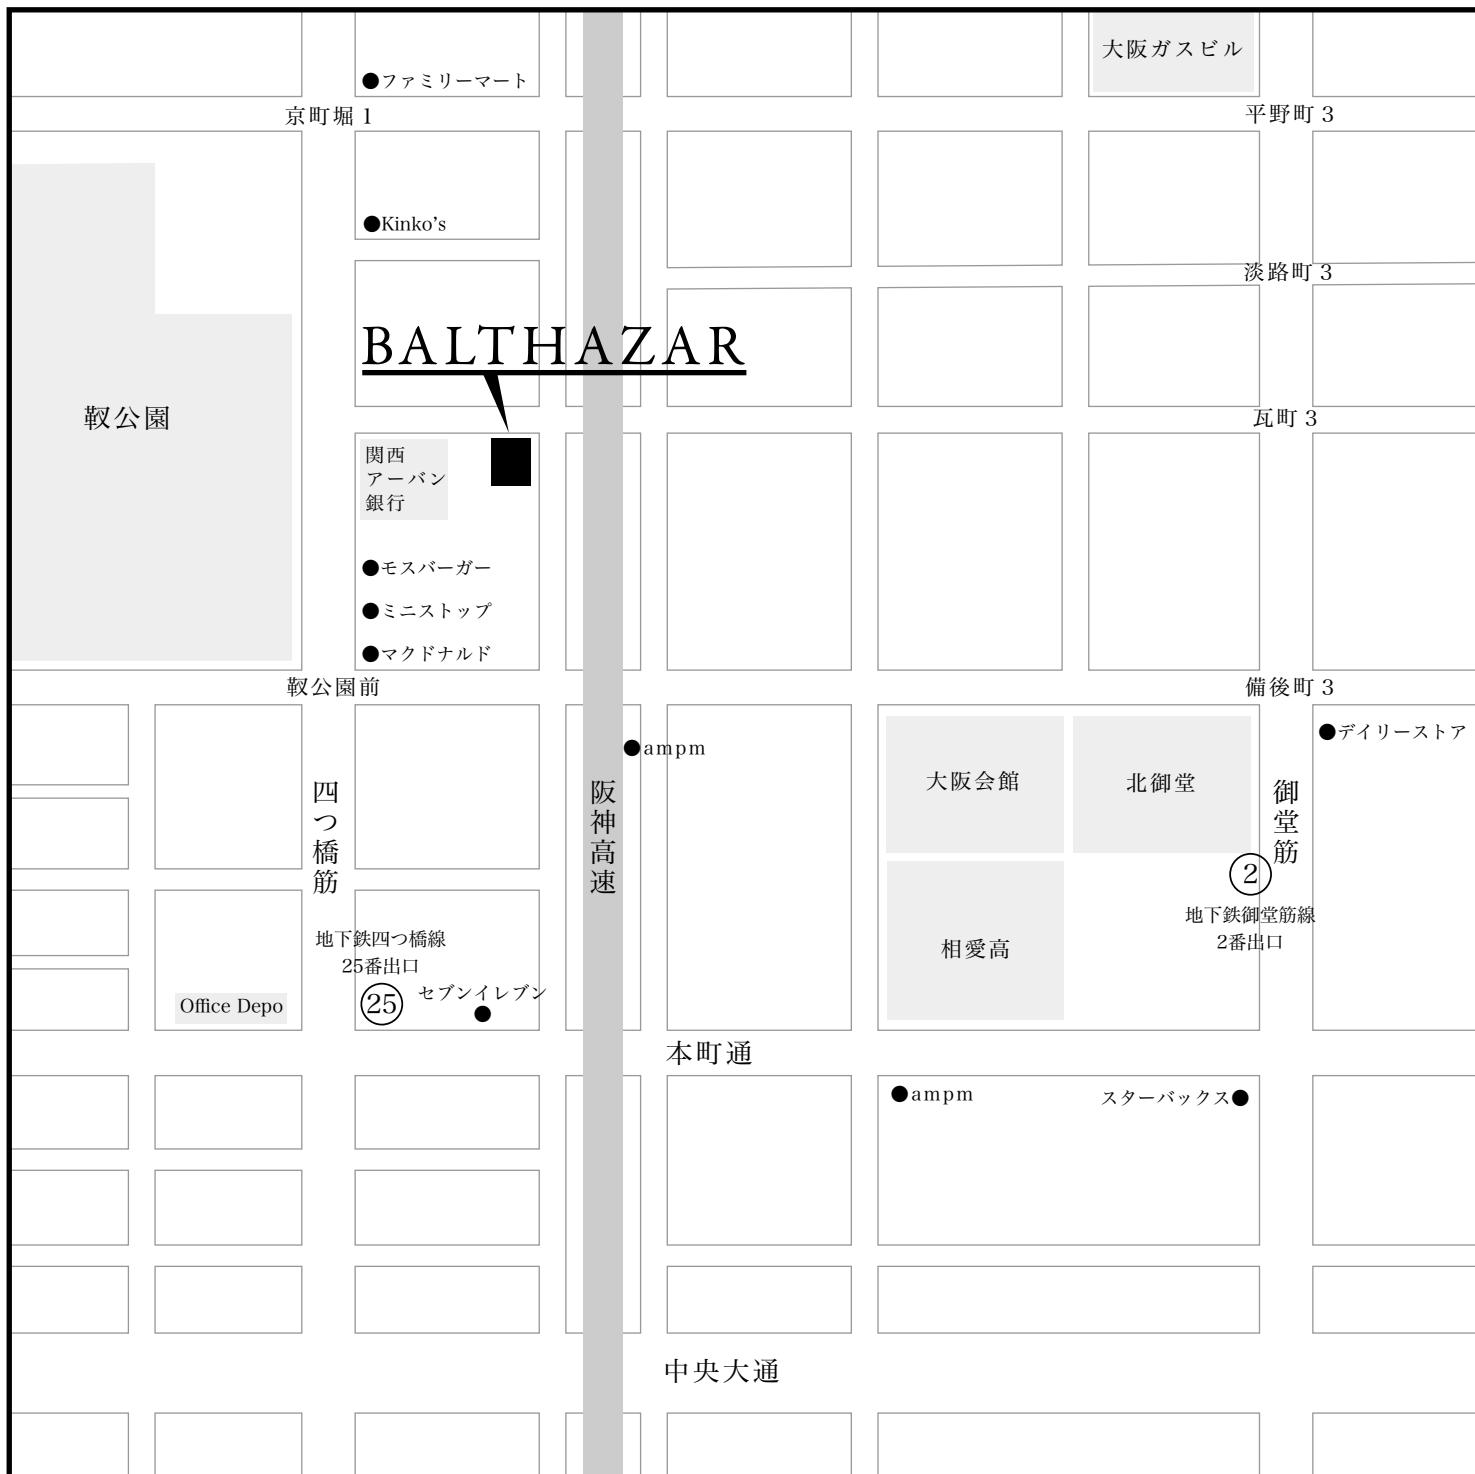

# BALTHAZAR

Access Map

住所 大阪市西区靱本町1-6-1 Phone 06-6447-5220  
 営業時間 平日 11:30-15:00(L.O-14:30) 18:00-24:00(L.O-23:00)  
 土曜日 17:30-23:00(L.O-22:00)  
 定休日 日祝休  
 最寄駅 地下鉄四つ橋線本町駅25番出口より徒歩 5分  
 地下鉄御堂筋線本町駅 2番出口より徒歩 5分